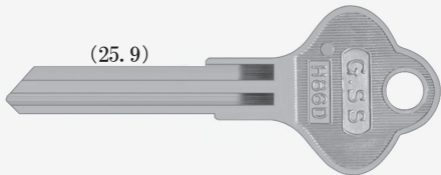

H86 (2.0)

ALPHA

メーカー別 1-10P

溝別 P17