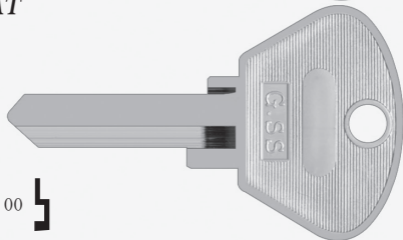

K129 (2.0)

*FIAT*

メーカー別

2-17P

溝別

P63・94