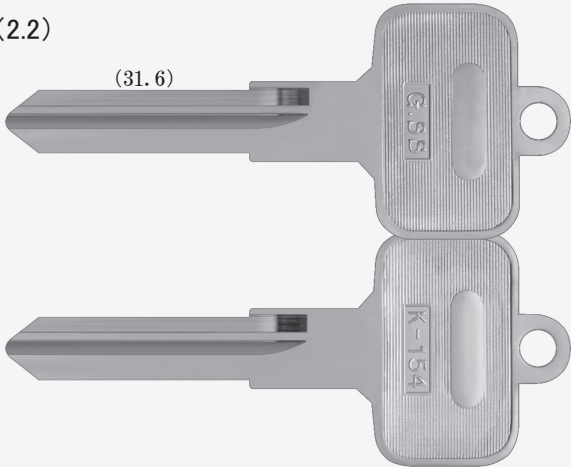

K154 (2.2)

(31.6)

*VOLVO*

メーカー別

2-84・96P

溝別

P228