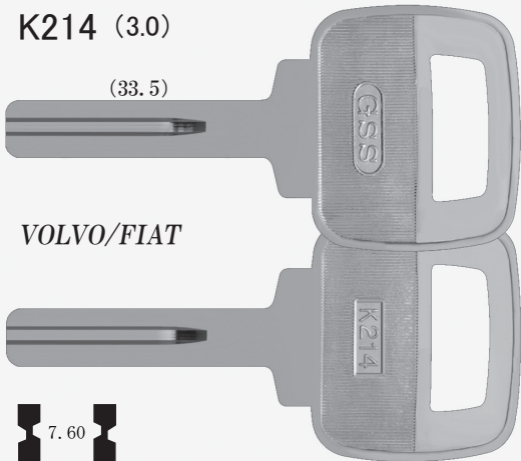

K214 (3.0)

(33.5)

*VOLVO/FIAT*

7.60

メーカー別 2-18・97P

溝別

P248