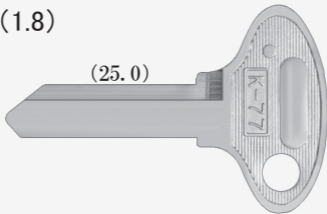

K77 (1.8)

FIAT

メーカー別

2-17P

溝別

P78