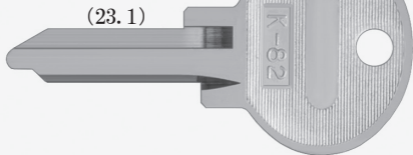

K82 (2.0)

*RENAULT*

メーカー別

2-71P

溝別

P127