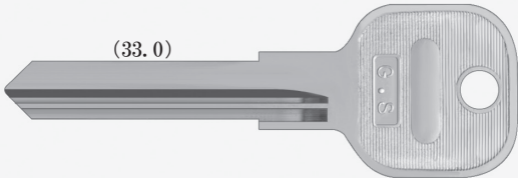

K85 (2.0)

(33.0)

*BENZ*

7.45

メーカー別

2-6P

溝別

P265