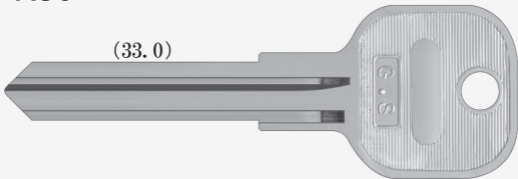

K86 (2.0)

(33.0)

*BENZ*

7.45

メーカー別

2-6P

溝別

P263