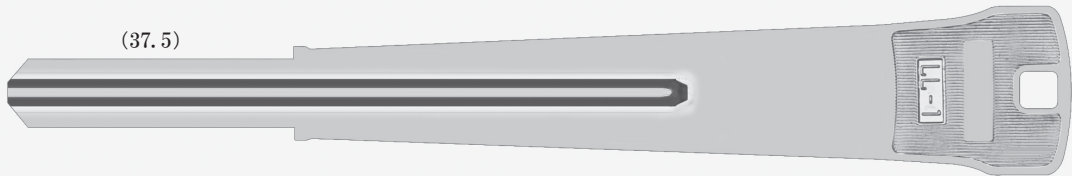

LL-1 (1.6)

(37.5)

MIWA

メーカー別 1-121P

溝別 P277