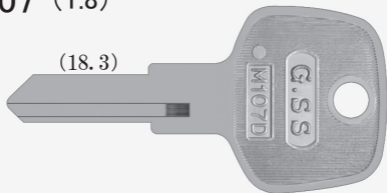

M107 (1.8)

*SUBARU*

6.25

メーカー別 2-74P

溝別 P61