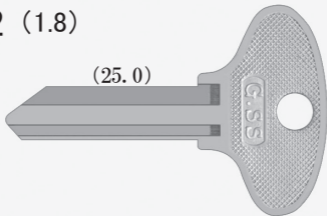

M112 (1.8)

*RABBIT*

メーカー別	2-55・71P	溝別	P120
-------	----------	----	------