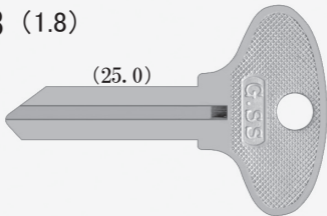

M113 (1.8)

RABBIT

メーカー別	2-55・71P	溝別	P87
-------	----------	----	-----