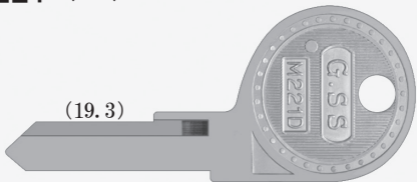

M221 (2.0)

*NISSAN*

メーカー別 2-64P

溝別 P46