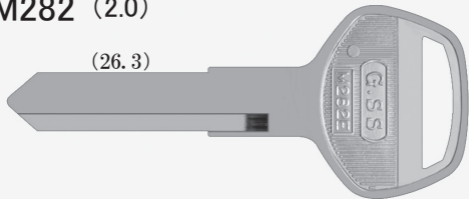

M282 (2.0)

(26.3)

*KAWASAKI*

メーカー別

2-44P

溝別

P244