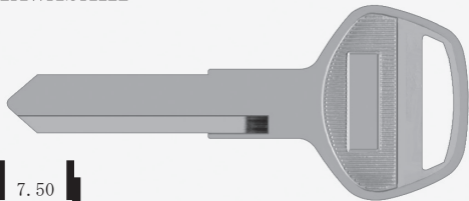

M282 (2.0)

(26.3)

*KAWASAKI*

メーカー別

2-44P

溝別

P244