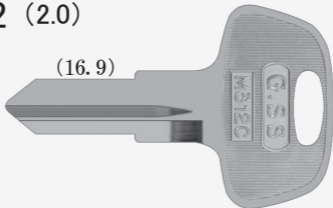

M312 (2.0)

*SUZUKI*

7.10

メーカー別

2-77P

溝別

P254