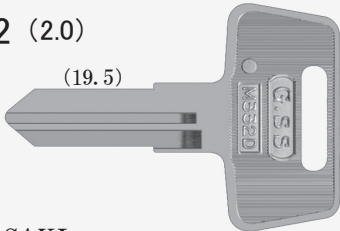

M332 (2.0)

(19.5)

*KAWASAKI*

7.50

メーカー別

2-45P

溝別

P252