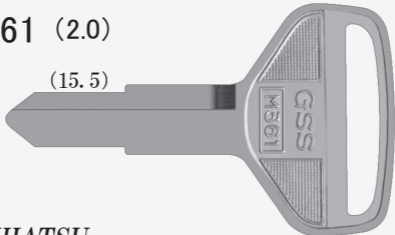

M361 (2.0)

(15.5)

*DAIHATSU*

7.20

メーカー別 2-14P

溝別 P210