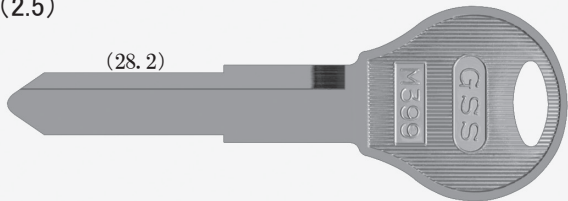

M399 (2.5)

MAZDA

メーカー別

2-52P

溝別

P215