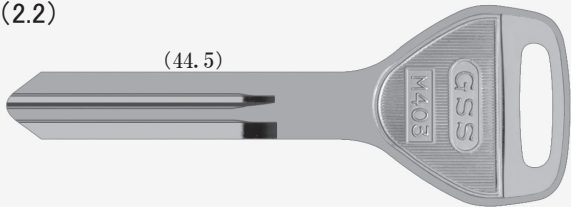

M403 (2.2)

*SUBARU*

メーカー別

2-76P

溝別

P264