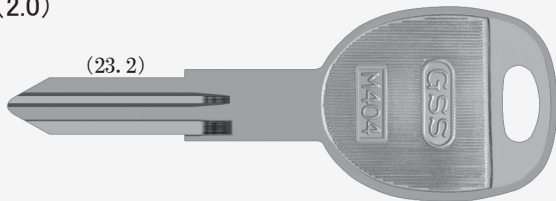

M404 (2.0)

*SUBARU*

メーカー別

2-76P

溝別

P255