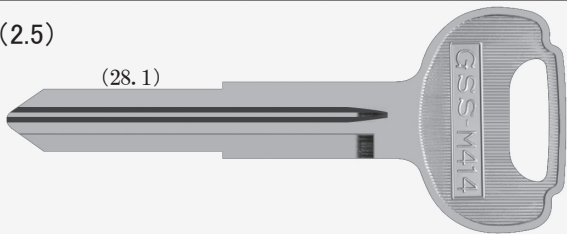

M414 (2.5)

(28.1)

*HINO*

メーカー別

2-26P

溝別

P256