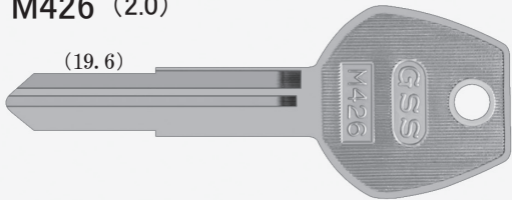

M426 (2.0)

(19.6)

*SUZUKI*

7.55

メーカー別 2-79P

溝別 P220