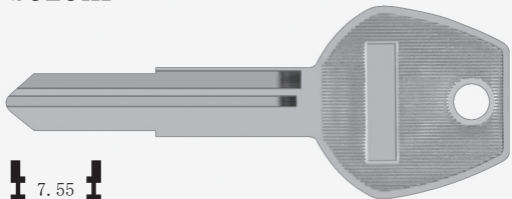

M426 (2.0)

(19.6)

*SUZUKI*

7.55

メーカー別 2-79P

溝別 P220