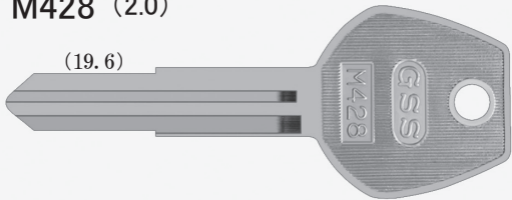

M428 (2.0)

(19.6)

*SUZUKI*

7.55

メーカー別 2-79P

溝別 P252