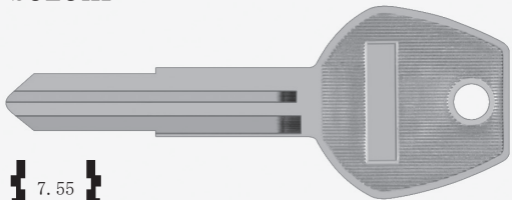

M428 (2.0)

(19.6)

*SUZUKI*

7.55

メーカー別 2-79P

溝別 P252