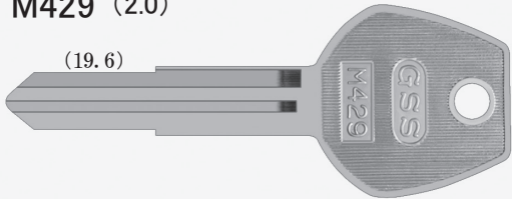

M429 (2.0)

(19.6)

*SUZUKI*

メーカー別

2-79P

溝別

P220