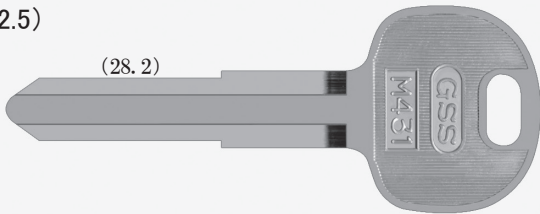

M431 (2.5)

(28.2)

*ISUZU*

8.00

メーカー別

2-41P

溝別

P267