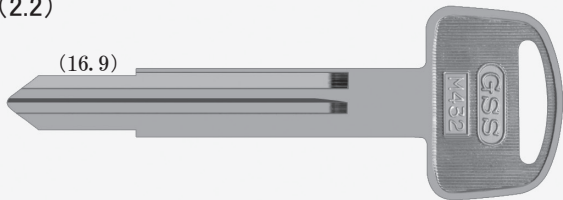

M432 (2.2)

*HONDA*

7.00

メーカー別

2-33P

溝別

P230