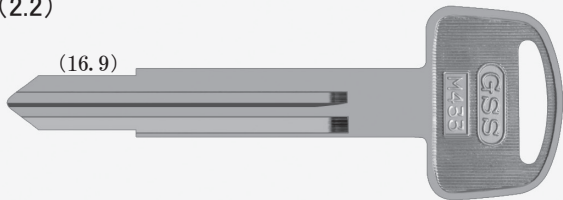

M433 (2.2)

*HONDA*

メーカー別

2-33P

溝別

P259