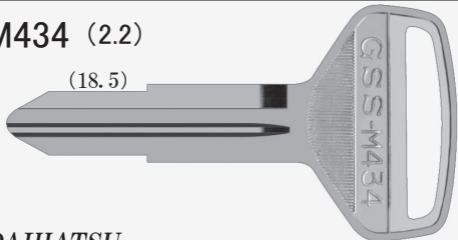

M434 (2.2)

(18.5)

*DAIHATSU*

メーカー別

2-14P

溝別

P223