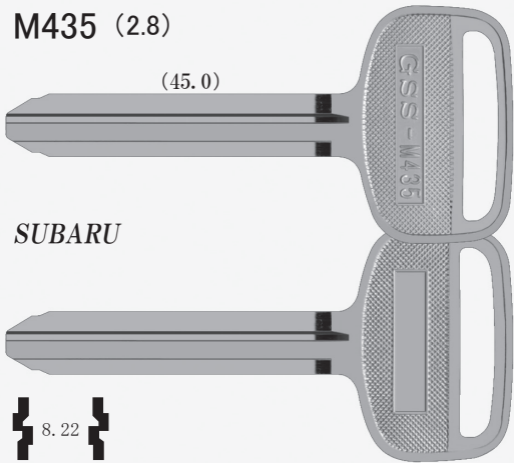

M435 (2.8)

(45.0)

*SUBARU*

メーカー別 2-75P

溝別 P270