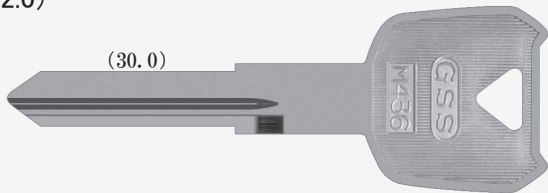

M436 (2.0)

*KAWASAKI*

メーカー別 2-45P

溝別 P256