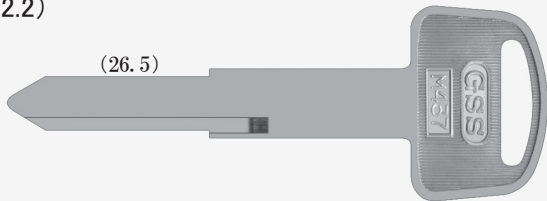

M437 (2.2)

HONDA

メーカー別

2-34P

溝別

P244