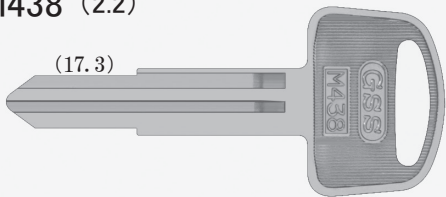

M438 (2.2)

*HONDA*

メーカー別

2-34P

溝別

P236