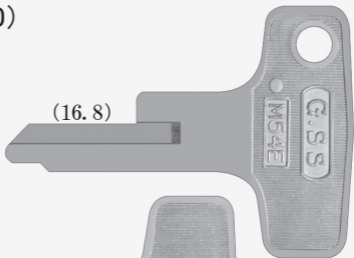

M54 (2.0)

HONDA

メーカー別

2-28P

溝別

P68