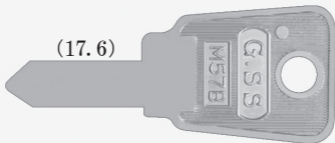

M57 (2.0)

*HONDA*

メーカー別

2-29P

溝別

P28