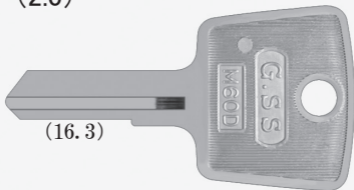

M60 (2.0)

*SUBARU*

メーカー別

2-74P

溝別

P54