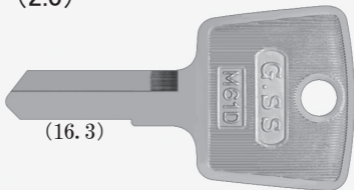

M61 (2.0)

*SUBARU*

メーカー別 2-74P

溝別 P38