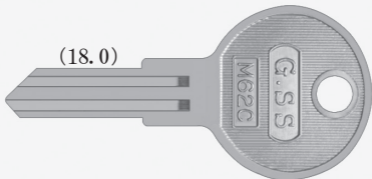

M62 (1.8)

*SUBARU*

メーカー別 2-74P

溝別 P124