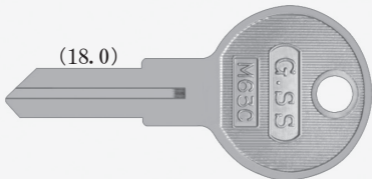

M63 (1.8)

*SUBARU*

メーカー別 2-74P

溝別 P91