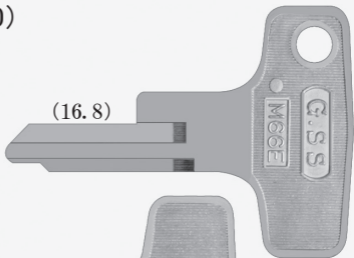

M66 (2.0)

HONDA

メーカー別 2-29P

溝別 P107