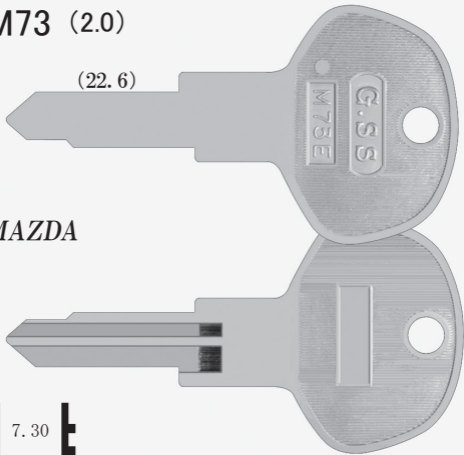

M73 (2.0)

(22.6)

MAZDA

メーカー別 2-50P

溝別 P26