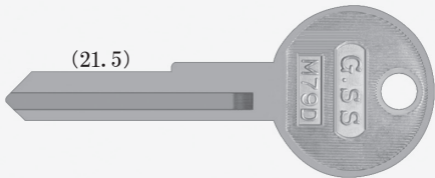

M79 (1.8)

*DAIHATSU*

メーカー別 2-13P

溝別 P83