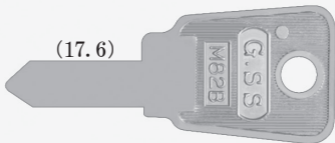

M82 (2.0)

*HONDA*

6.00

メーカー別 2-29P

溝別 P28