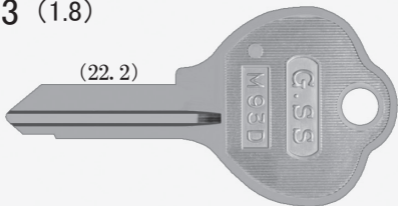

M93 (1.8)

*SUBARU*

メーカー別 2-74P

溝別 P59