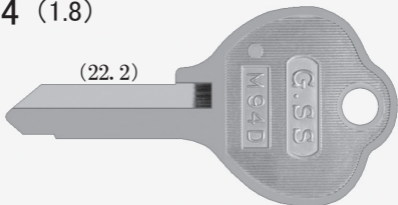

M94 (1.8)

*SUBARU*

6.90

メーカー別 2-74P

溝別 P42