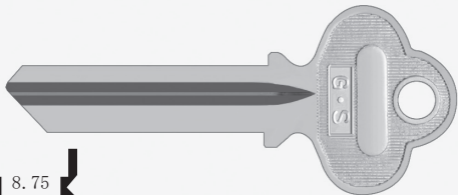

S10 (2.2)

(33.6)

*CORBIN*

8.75

メーカー別

1-34P

溝別

P118