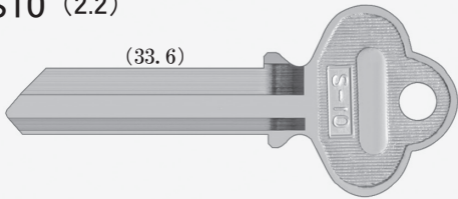

S10 (2.2)

(33.6)

*CORBIN*

8.75

メーカー別

1-34P

溝別

P118