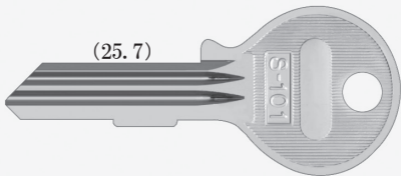

S101 (2.0)

*EAGLE*

メーカー別

1-44P

溝別

P204