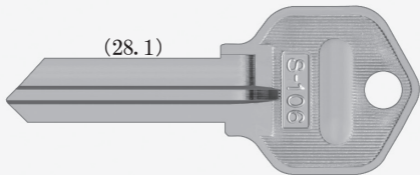

S106 (2.0)

KWIKSET

メーカー別	1-20・107P	溝別	P162
-------	-----------	----	------