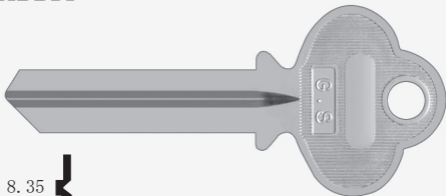

S118 (2.2)

*RABBIT*

メーカー別 1-163P

溝別 P118