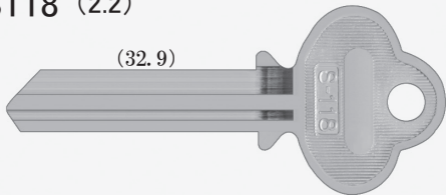

S118 (2.2)

*RABBIT*

メーカー別 1-163P

溝別 P118