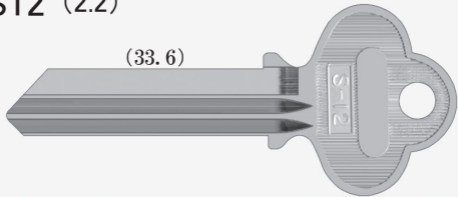

S12 (2.2)

(33.6)

*CORBIN*

メーカー別

1-34P

溝別

P197