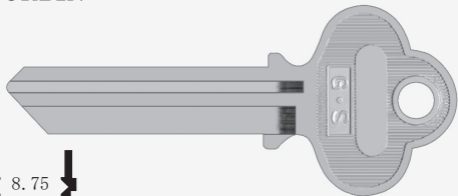

S12 (2.2)

(33.6)

*CORBIN*

メーカー別

1-34P

溝別

P197