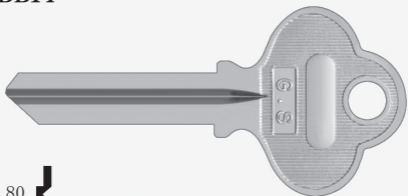

S128 (2.2)

*RABBIT*

メーカー別

1-163P

溝別

P117