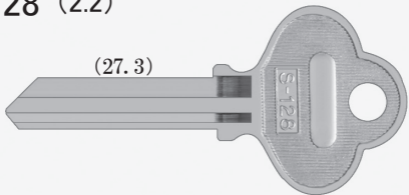

S128 (2.2)

*RABBIT*

メーカー別

1-163P

溝別

P117